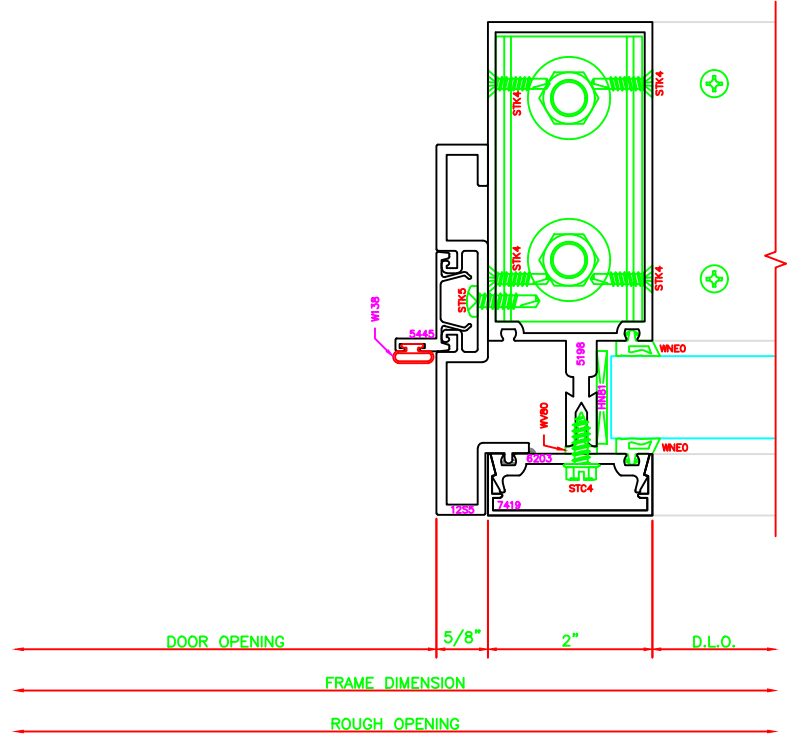

| | |
|-----|-------------|
| 803 | C.O.C. HEAD |
| | 5600 |
| | 6" |

| | |
|-----|------|
| 876 | JAMB |
| | 5600 |
| | 6" |

| | |
|-----|------|
| 877 | JAMB |
| | 5600 |
| | 6" |

| | |
|-----|------|
| 873 | JAMB |
| | 5600 |
| | 6" |

| | |
|-----|------|
| 874 | JAMB |
| | 5600 |
| | 6" |