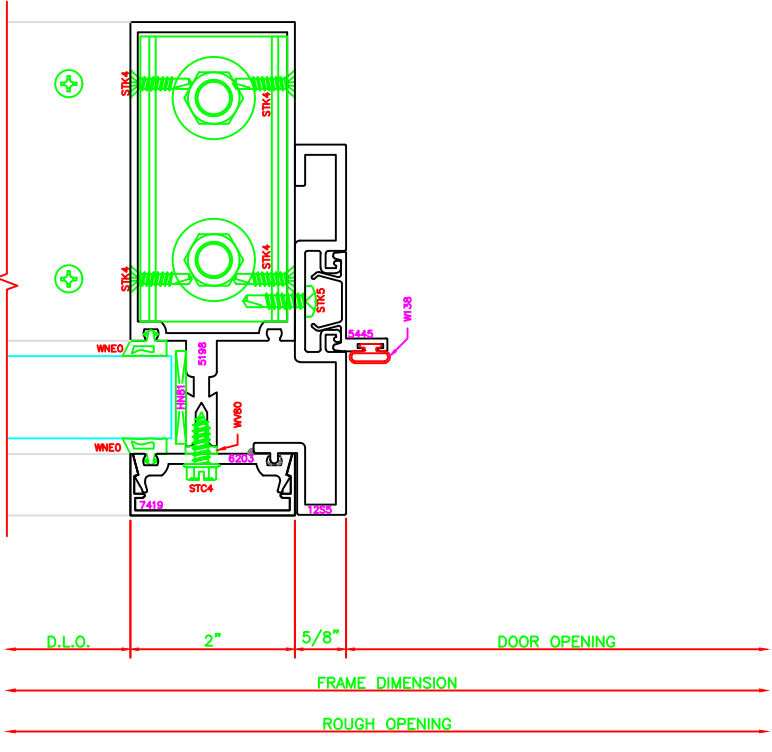

| | |
|-----|-------------|
| 803 | C.O.C. HEAD |
| | 5600 |
| | 6" |

| | |
|-----|------|
| 876 | JAMB |
| | 5600 |
| | 6" |

| | |
|-----|------|
| 877 | JAMB |
| | 5600 |
| | 6" |

| | |
|-----|------|
| 873 | JAMB |
| | 5600 |
| | 6" |

| | |
|-----|------|
| 874 | JAMB |
| | 5600 |
| | 6" |